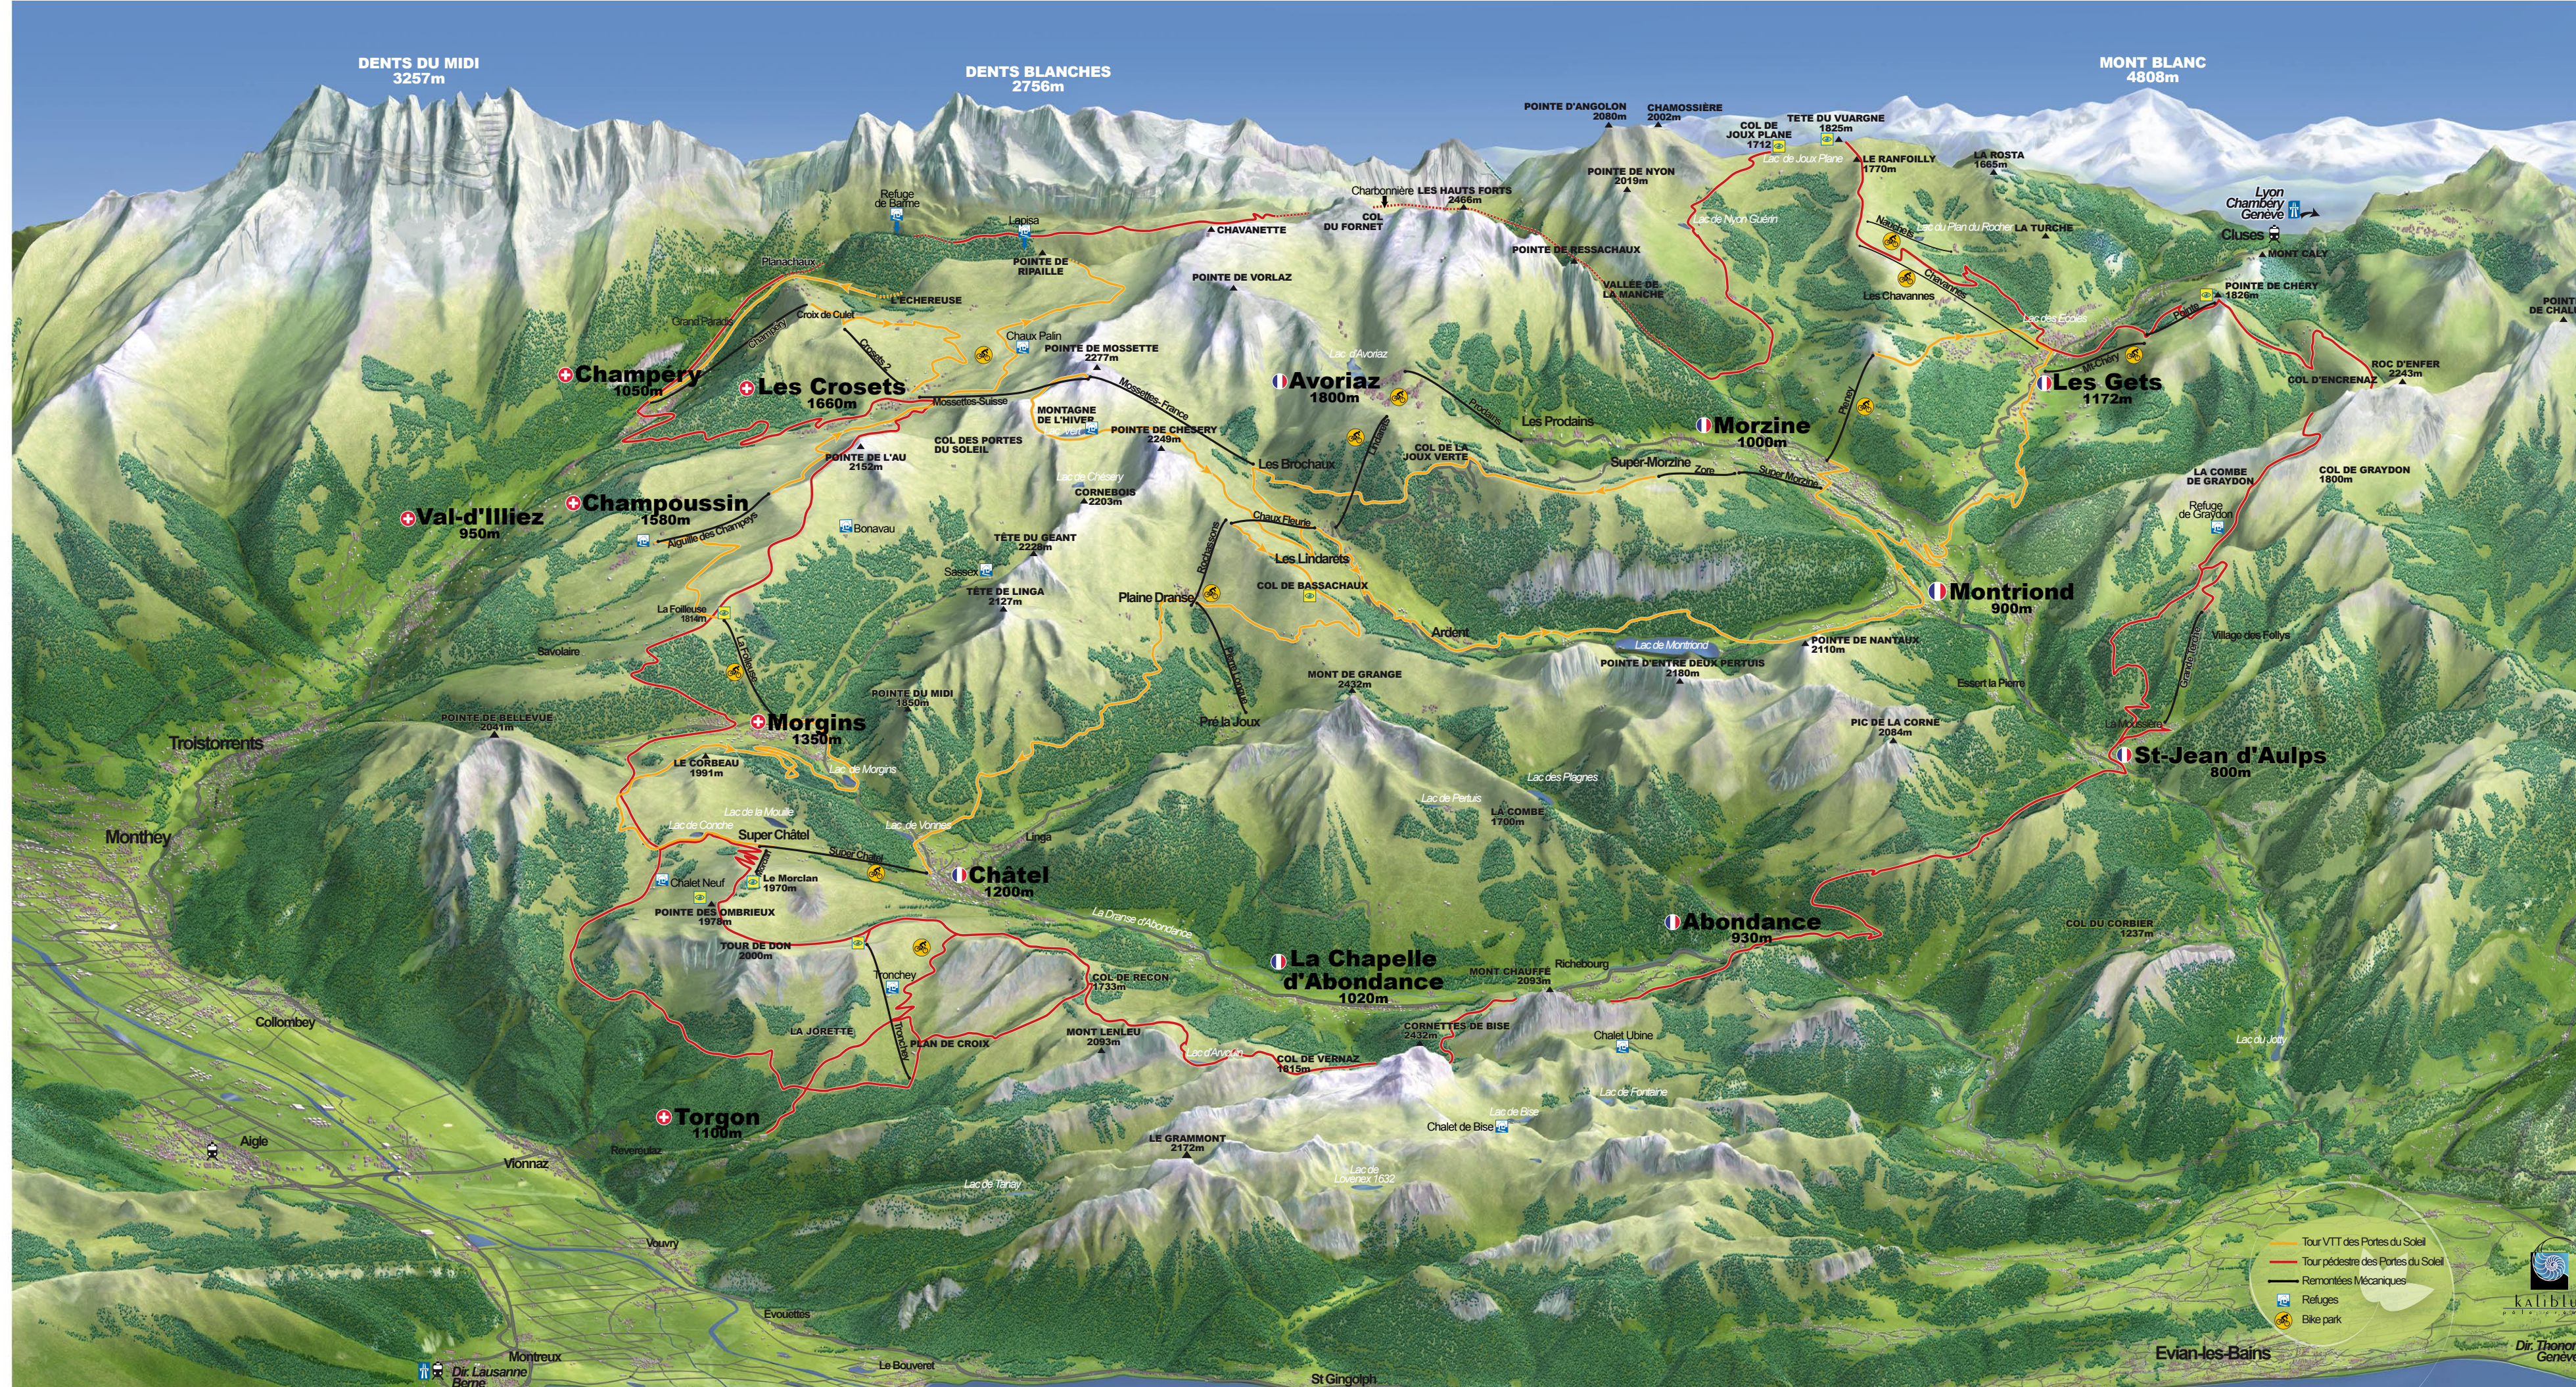

DENTS DU MIDI  
3257m

DENTS BLANCHES  
2756m

MONT BLANC  
4808m

Lac Léman (Lake of Geneva)

-  Tour VTT des Portes du Soleil
-  Tour pédestre des Portes du Soleil
-  Remontées Mécaniques
-  Refuges
-  Bike park

Evian-les-Bains

Dir. Lausanne  
Berne  
Genève